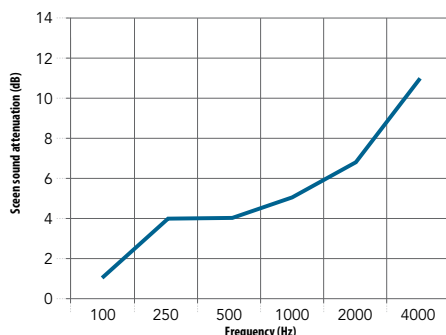

Sermin äänenvaimennus
Sermin äänenvaimennusarvo ilmoittaa äänen (äänepainetasen) vähenemistä äänilähteen ja kuuntelijan välillä sermin ollessa välissä. Sermin äänenvaimennus (vaimennus) ilmaistaan desibeleinä dB(A).

	125 Hz	250 Hz	500 Hz	1000 Hz	2000 Hz	4000 Hz
1,30 m² (1,00 x 1,30 m) (laskettu arvo)	0,70	1,30	2,00	2,50	2,65	2,60
2,16 m² (1,20 x 1,80 m) (mitattu arvo)	1,15	2,20	3,30	4,10	4,35	4,30
2,21 m² (1,70 x 1,30 m) (laskettu arvo)	1,20	2,25	3,35	4,20	4,50	4,40

Total size of test object:
3,40 x 1,30m

Frequency (Hz)	Seen sound attenuation (dB)
125	1
250	4
500	4
1000	5
2000	7
4000	11

ΔL_s	5
$\Delta L_{s,w}$	4

Total size of test object:
4,80 x 1,80m

Frequency (Hz)	Seen sound attenuation (dB)
125	2
250	6
500	7
1000	7
2000	10
4000	12

ΔL_s	7
$\Delta L_{s,w}$	7