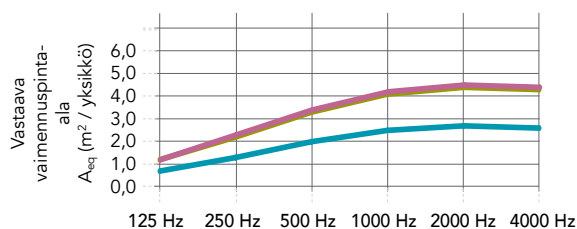

Kehyksen syvyys on aina 61 mm. Paneelikokoja on mahdollisuus räätälöidä tarpeen mukaan.

Minimikoko (L x K): 800 x 1000

Maksimikoko (L x K): 2400 x 2000

Teräsjalustavaihtoehdot

Litteä, kohotettu ja pyörällinen teräsjalusta on saatavana kahdessa värissä, jotka sopivat kehyksen väriin.

Suorituskyky

Äänenvaimennus
 A_{eq} (m²/tuote)

Sermin äänenvaimennus
 Sermin äänenvaimennusarvo ilmoittaa äänen (äänepainetasen) vähenemistä äänilähteen ja kuuntelijan välillä sermin ollessa välissä. Sermin äänenvaimennus (vaimennus) ilmaistaan desibeleinä dB(A).