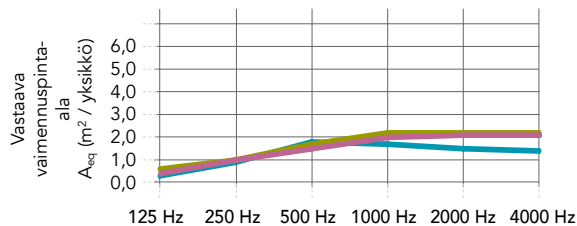

PRK = Pienin rakenteen korkeus

*Täydelliset tiedot ympäristövaikutuksista löydät tuotteidemme EPD-asiakirjoista, jotka ovat saatavilla osoitteesta rockfon.link/fi-epd. Laskentamenetelmien ja oletusarvojen eroista johtuen ympäristövaikutusten arvot eivät välttämättä ole suoraan vertailukelpoisia eri valmistajien välillä.

NCS-koodimerkinnot vastaavat lähimpiä värejä. Akustiikkalevyjen väri voi erota painotuotteessa näkyvästä väristä hieman pinnan rakenteen ja kivivillan värin mukaan. Värinäytteitä on saatavana tilauksesta.

Suorituskyky

Äänenvaimennus

A_{eq} (m² per kohde)

* Yksittäisten levyjen etäisyys on vähintään 2 m. Saat lisätietoja akustiikasta ottamalla yhteyden paikalliseen Rockfonin tekniseen palveluun.

	125 Hz	250 Hz	500 Hz	1000 Hz	2000 Hz	4000 Hz
Ympyränmuotoinen 1160 yksittäinen saareke* (ripustuskorkeus: 45 mm)	0,3	0,9	1,8	1,7	1,5	1,4
Ympyränmuotoinen 1160 yksittäinen saareke* (ripustuskorkeus: 500 mm)	0,6	1,0	1,7	2,2	2,2	2,2
Ympyränmuotoinen 1160 ryhmiteltyä 2x4 levyn saarekkeeseen, 300mm etäisyydellä (ripustuskorkeus 500mm)	0,4	1,0	1,5	2,0	2,1	2,1