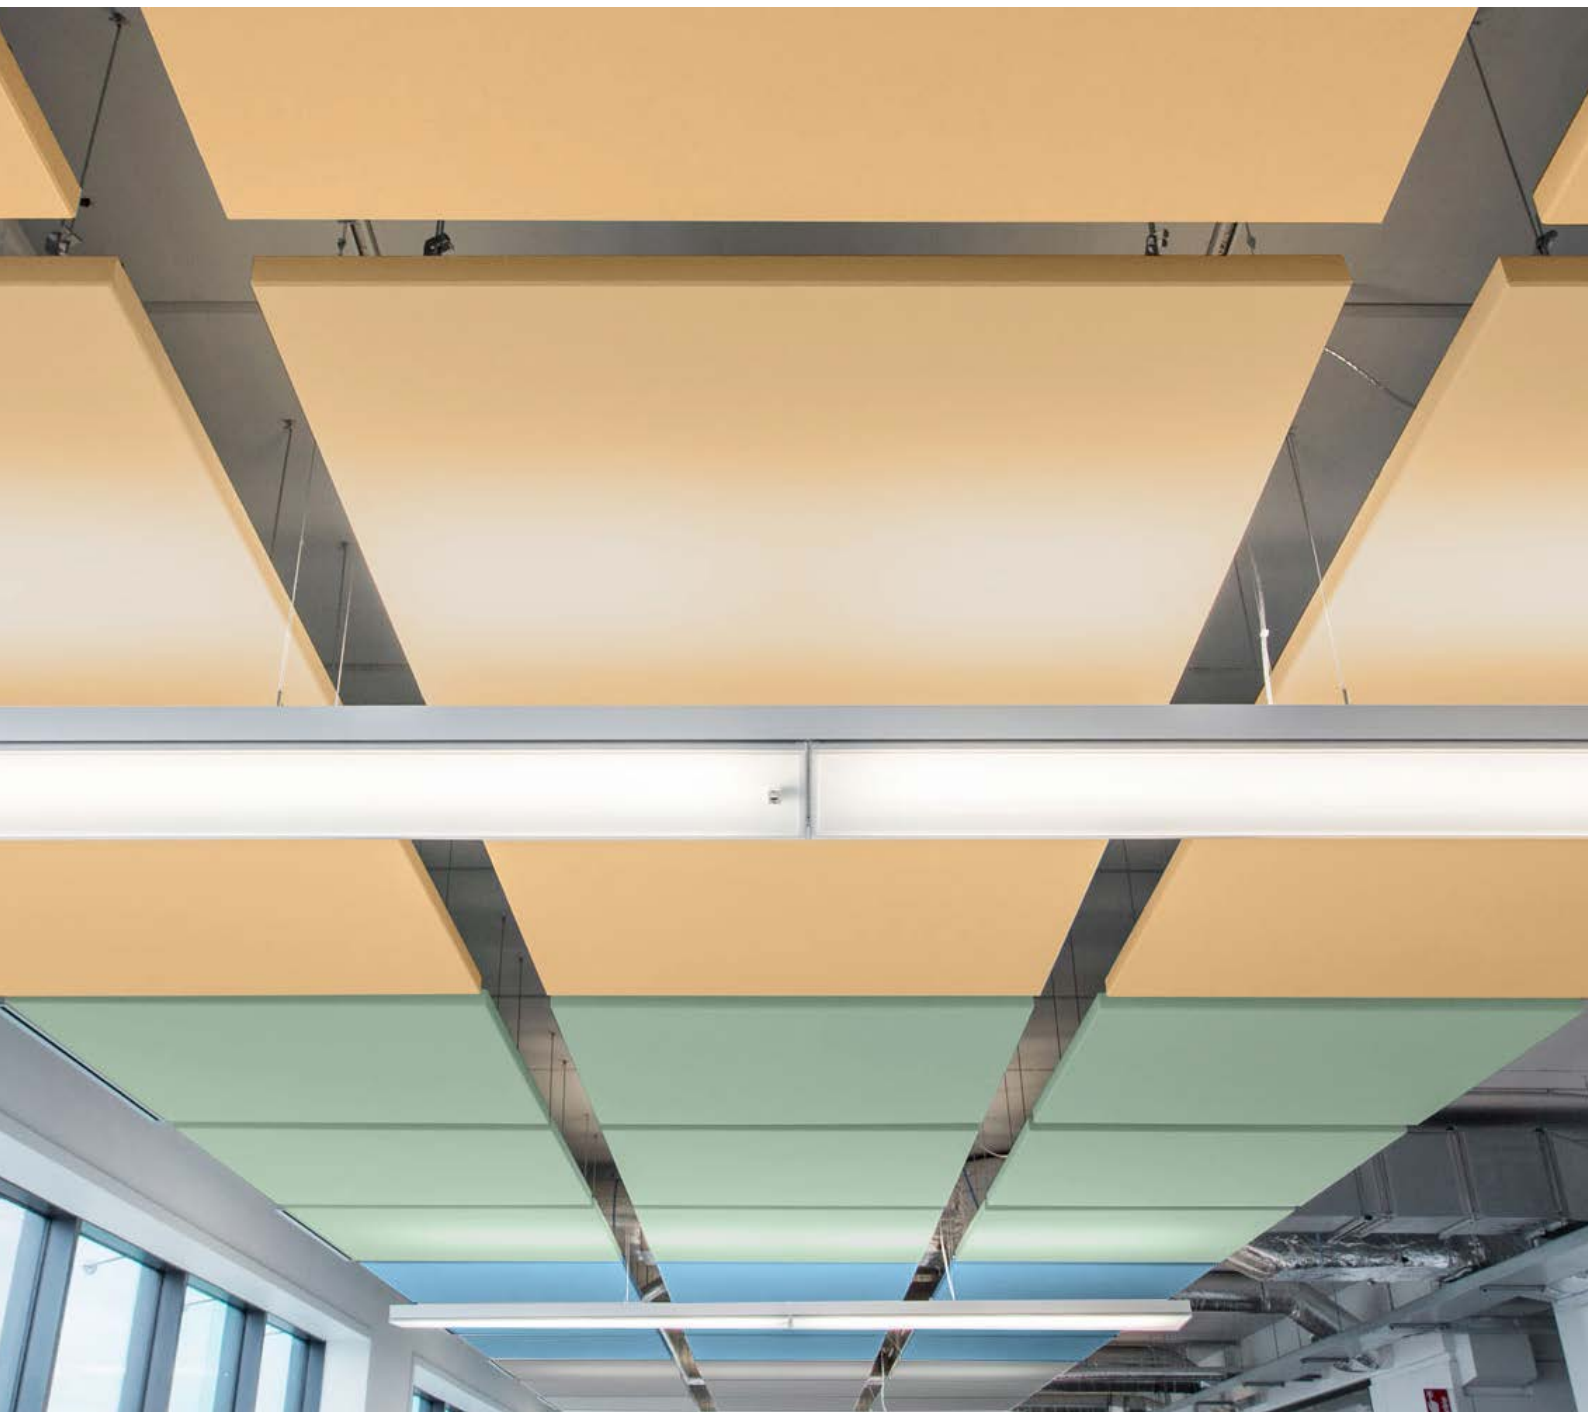

TUOTETIEDOT

Rockfon® Eclipse Colour

Sounds Beautiful

Rockfon® Eclipse Colour

- Innovatiivinen ja esteettisesti miellyttävä kehyksetön akustinen saareke on sileä ja mattapintainen
- Rockfon Eclipse Color on saatavana kahdessa eri muodossa (ympyrä ja neliö). 11 ainutlaatuista väriä Rockfon Color-All -mallistosta innostaa ja parantaa sisustussuunnitelmaasi
- Hienovaraiset, mutta leikkisät värit ovat suunniteltu sekoitettavaksi keskenään joko samassa huoneessa tai eri puolilla rakennusta
- Nopea ja helppo asentaa, Rockfon Eclipse Color -tuotetta voidaan käyttää joko yksin tai tiloissa joissa perinteistä alakattoa ei voi asentaa
- Täydellinen lämpömassa-asennuksiin taustapinnan erinomaisen lämmön ja valon heijastuksen johdosta

Tuotekuvaus

- Kivivillalevy
- Näkyvä puoli: sileä värillinen mattapintainen fleece
- Taustapuoli: valkoinen fleecetausta
- Maalattut reunat

Käyttöalueet

- Vähittäiskauppa
- Koulutus
- Toimisto
- Vapaa-aika ja liikunta