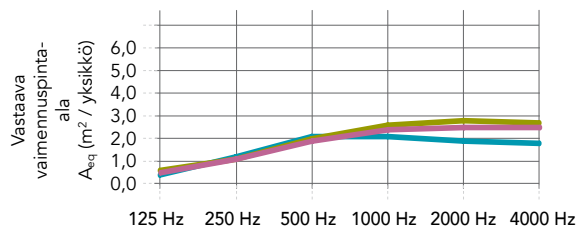

Suorituskyky

Äänenvaimennus

A_{eq} (m² per kohde)

* Yksittäisten levyjen etäisyys on vähintään 2 m. Saat lisätietoja akustiikasta ottamalla yhteyden paikalliseen Rockfonin tekniseen palveluun.

	125 Hz	250 Hz	500 Hz	1000 Hz	2000 Hz	4000 Hz
Ympyränmuotoinen 1160 yksittäinen saareke* (ripustuskorkeus: 45 mm)	0,3	0,9	1,8	1,7	1,5	1,4
Ympyränmuotoinen 1160 yksittäinen saareke* (ripustuskorkeus: 500 mm)	0,6	1,0	1,7	2,2	2,2	2,2
Ympyränmuotoinen 1160 ryhmiteltyä 2x4 levyn saarekkeeseen, 300mm etäisyydellä (ripustuskorkeus 500mm)	0,4	1,0	1,5	2,0	2,1	2,1

	125 Hz	250 Hz	500 Hz	1000 Hz	2000 Hz	4000 Hz
Neliönmuotoinen 1160 yksittäinen saareke* (ripustuskorkeus: 45 mm)	0,4	1,2	2,1	2,1	1,9	1,8
Neliönmuotoinen 1160 yksittäinen saareke* (ripustuskorkeus: 500 mm)	0,6	1,1	2,0	2,6	2,8	2,7
Neliönmuotoinen 1160 ryhmiteltyä 2x4 levyn saarekkeeseen, 300mm etäisyydellä (ripustuskorkeus 500mm)	0,5	1,1	1,9	2,4	2,5	2,5