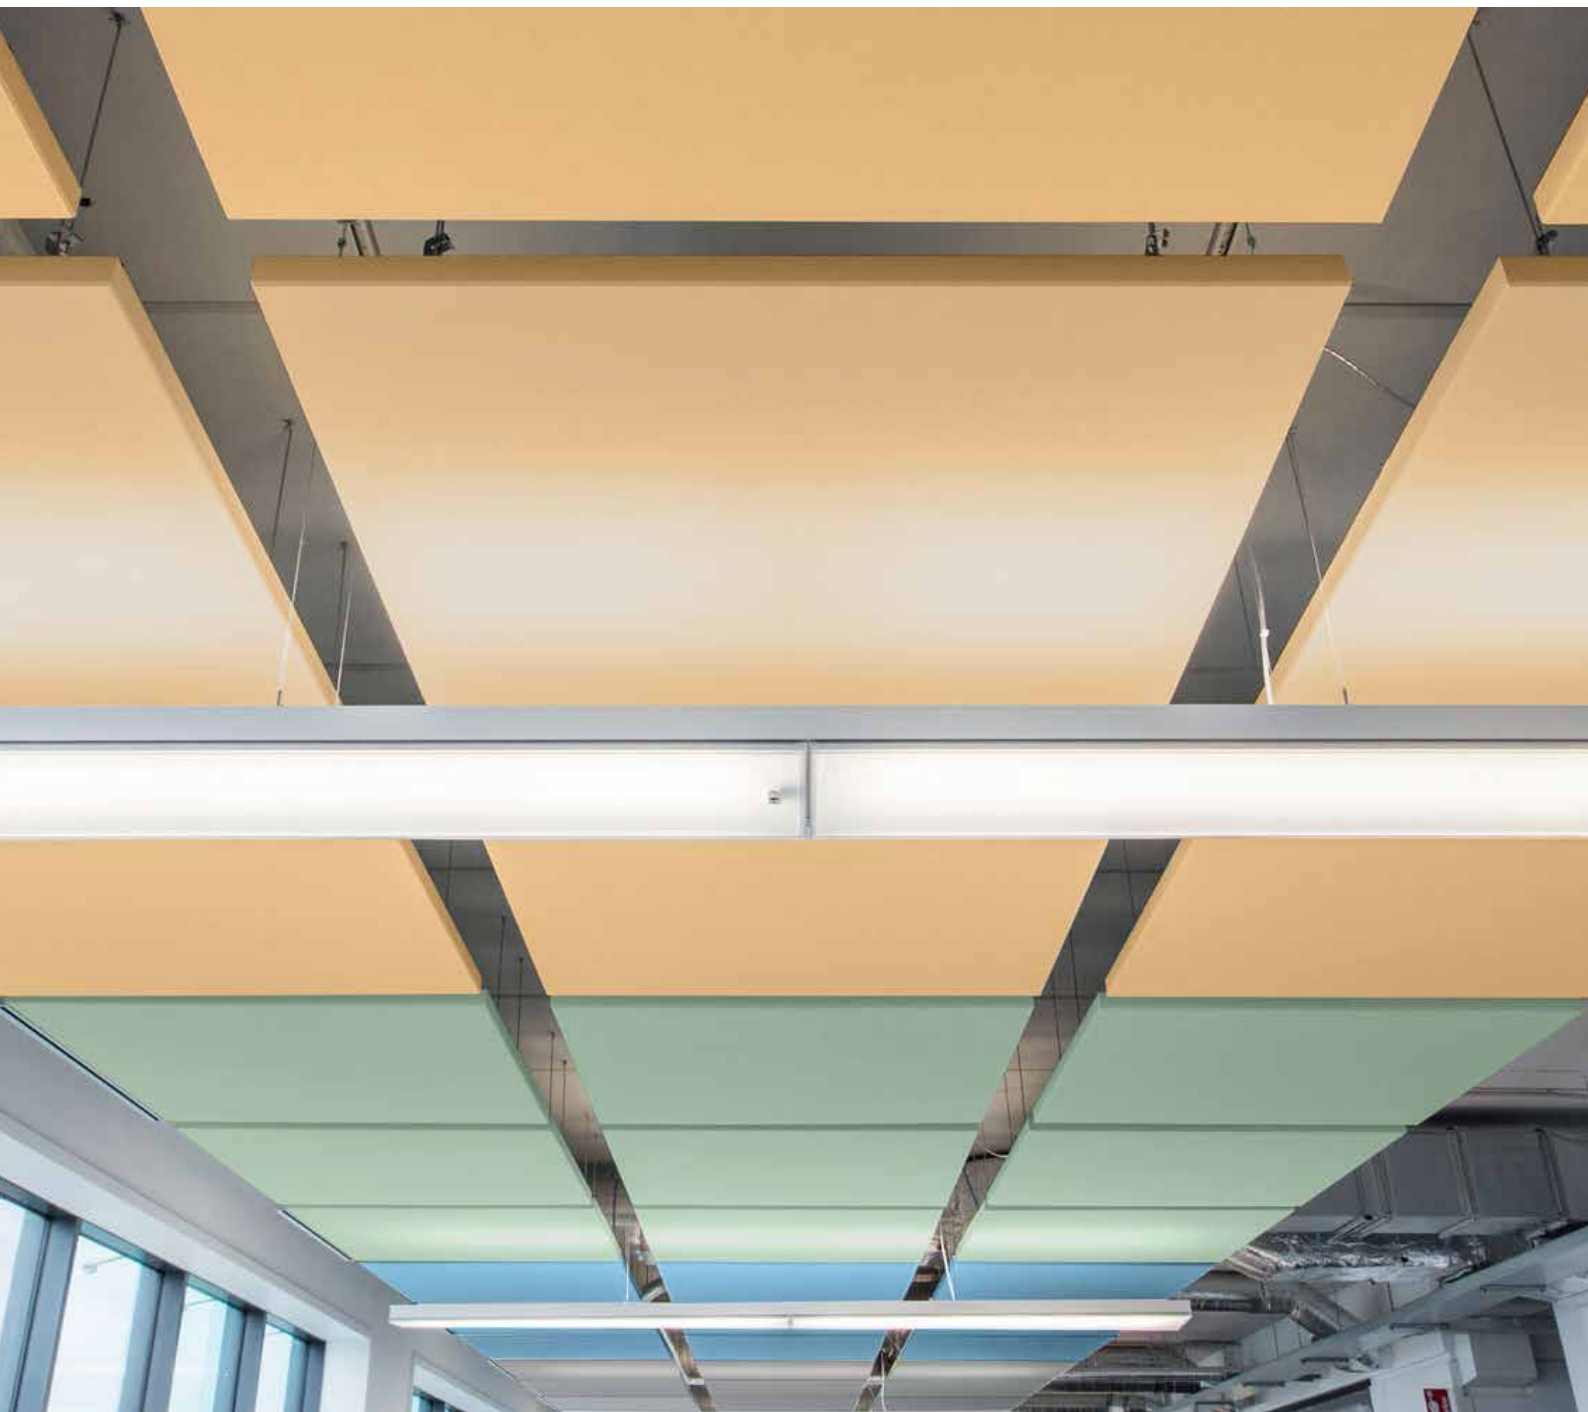

TUOTETIEDOT

Rockfon® Eclipse Colour

Sounds Beautiful

Rockfon® Eclipse Colour

- Innovatiivinen ja esteettisesti miellyttävä kehyksetön akustinen saareke on sileä ja mattapintainen
- Rockfon Eclipse Color on saatavana kahdessa eri muodossa (ympyrä ja neliö). 11 ainutlaatuista väriä Rockfon Color-All -mallistosta innostaa ja parantaa sisustussuunnitelmaasi
- Hienovaraiset, mutta leikkisät värit ovat suunniteltu sekoitettavaksi keskenään joko samassa huoneessa tai eri puolilla rakennusta
- Nopea ja helppo asentaa, Rockfon Eclipse Color -tuotetta voidaan käyttää joko yksin tai tiloissa joissa perinteistä alakattoa ei voi asentaa
- Täydellinen lämpömassa-asennuksiin taustapinnan erinomaisen lämmön ja valon heijastuksen johdosta

Tuotekuvaus

- Kivivillalevy
- Näkyvä puoli: sileä värillinen mattapintainen fleece
- Taustapuoli: valkoinen fleecetausta
- Maalattut reunat

Käyttöalueet

- Vähittäiskauppa
- Koulutus
- Toimisto
- Vapaa-aika ja liikunta