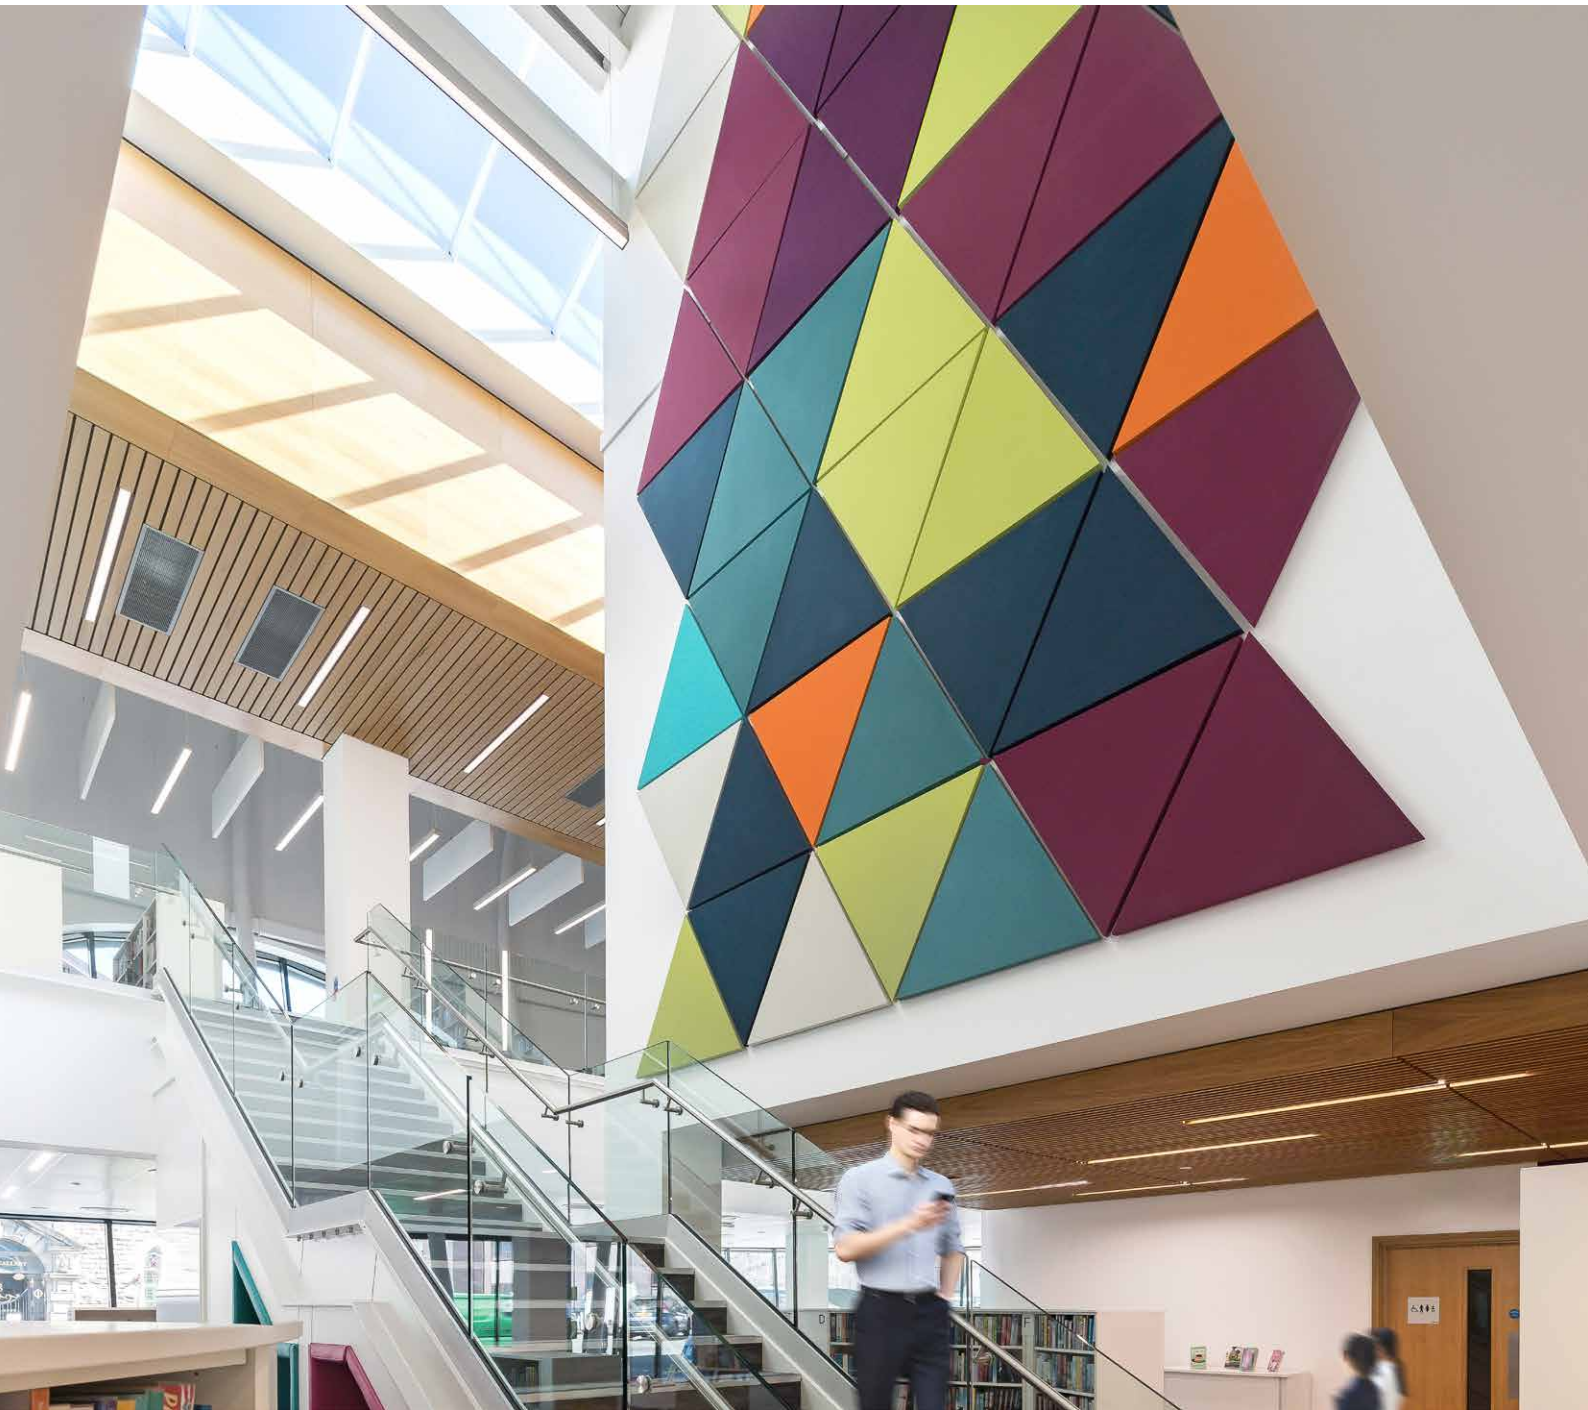

TUOTETIEDOT

Rockfon® Eclipse Customised

Sounds Beautiful

Rockfon® Eclipse Customised

- Innovatiivinen ja esteettisesti miellyttävä kehyksetön akustinen saareke on sileä ja mattapintainen
- Saatavana rajattomilla NCS-väri vaihtoehtoilla
- Rockfon Eclipse Customised on saatavana vapaavalintaisilla muodoilla, mikä inspiroi ja antaa vapauden monipuoliseen suunnitteluun
- Nopea ja helppo asentaa. Rockfon Eclipse Customised -tuotetta voidaan käyttää yksittäisenä elementtinä sekä tiloissa, joihin perinteistä alakattoa ei voida asentaa
- Täydellinen lämpömassa-asennuksiin taustapinnan erinomaisen lämmön ja valon heijastuksen johdosta

Tuotekuvaus

- Kivivillalevy
- Näkyvä puoli: sileä värillinen mattapintainen maalaus
- Taustapuoli: valkoinen fleecetausta
- Maalatut reunat

Käyttöalueet

- Vähittäiskauppa
- Koulutus
- Toimisto
- Vapaa-aika ja liikunta