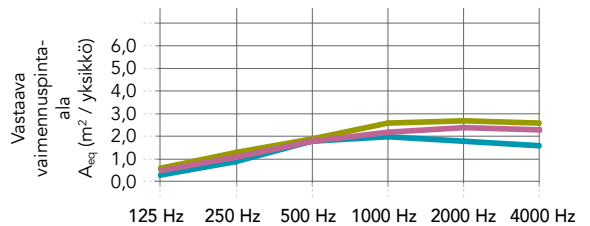

Koko 2360 x 1160 x 40 on saatavana erikoisväreissä vain toiselta puolelta.

*Täydelliset tiedot ympäristövaikutuksista löydät tuotteidemme EPD-asiakirjoista, jotka ovat saatavilla osoitteesta rockfon.link/fi-epd. Laskentamenetelmien ja oletusarvojen eroista johtuen ympäristövaikutusten arvot eivät välttämättä ole suoraan vertailukelpoisia eri valmistajien välillä.

Suorituskyky

Äänenvaimennus

A_{eq} (m² per kohde)

* Yksittäisten levyjen etäisyys on vähintään 2 m. Saat lisätietoja akustiikasta ottamalla yhteyden paikalliseen Rockfonin tekniseen palveluun.

	125 Hz	250 Hz	500 Hz	1000 Hz	2000 Hz	4000 Hz
Yksi neliömäinen 1160-levy* (rakennekorkeus: 15 mm)	0,3	0,9	1,8	2,0	1,8	1,6
Yksi neliömäinen 1160-levy* (rakennekorkeus: 500mm)	0,6	1,3	1,9	2,6	2,7	2,6
Viisi neliömäistä 1160-levyä, etäisyys 300 mm (rakennekorkeus: 500mm)	0,5	1,1	1,8	2,2	2,4	2,3