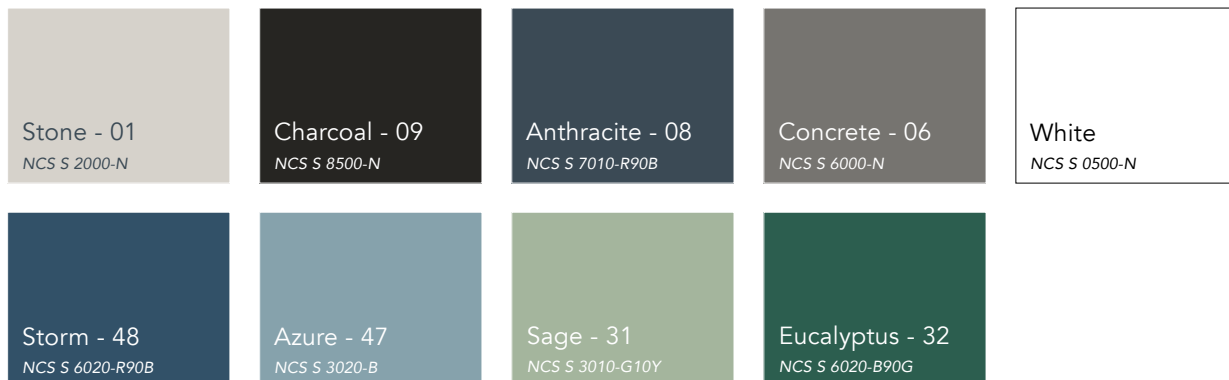

Käyttöalueet

- Toimisto
- Vapaa-aika ja liikunta
- Koulutus
- Vähittäiskauppa

Kehyksen huopa kolmessa eri väriässä: vaaleanharmaa, tummanharmaa ja valkoinen.

Piilokiinnitteiset levyt: valkoinen Rockfon Blanka tai esivalitut värit Rockfon Color-all-akustiikkalevystä.

Kantokyky
 17 kg/m

Värit

NCS-koodimerkinnot vastaavat lähimpiä värejä. Tuotteiden oikeat värit voivat erota painotuotteessa näkyvästä väristä hieman pinnan rakenteen ja kivivillan värin mukaan. Värinäytteitä on saatavana tilauksesta.