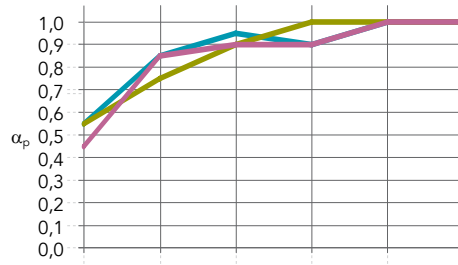

Tuotekuvaus

Rockfon Hub on saatavana 4 eri koossa:

- 3000 x 4800 mm (pieni) - paino 82.4kg
 - 3600 x 4200 mm (keskikokoinen) - paino 80.1kg
 - 4800 x 4800mm (iso) - paino 118.4kg
 - 4800 x 7200mm (erittäin suuri) - paino 160,7kg
- Musta anodisoitu kehys.

Suorituskyky

Äänenvaimennus
 α_w : 0,95 (Luokka A)

Reunamuoto: Paksuus (mm) /
 Asennuskorkeus (mm)

	125 Hz	250 Hz	500 Hz	1000 Hz	2000 Hz	4000 Hz	α_w	Absorptioluokka	NRC
Blanka X: 22 / 200	0,55	0,85	0,95	0,90	1,00	1,00	0,95	A	0,95
Blanka X: 22 / 1000	0,55	0,75	0,90	1,00	1,00	1,00	0,95	A	0,95
Color-all X: 22 / 200	0,45	0,85	0,90	0,90	1,00	1,00	0,95	A	0,95