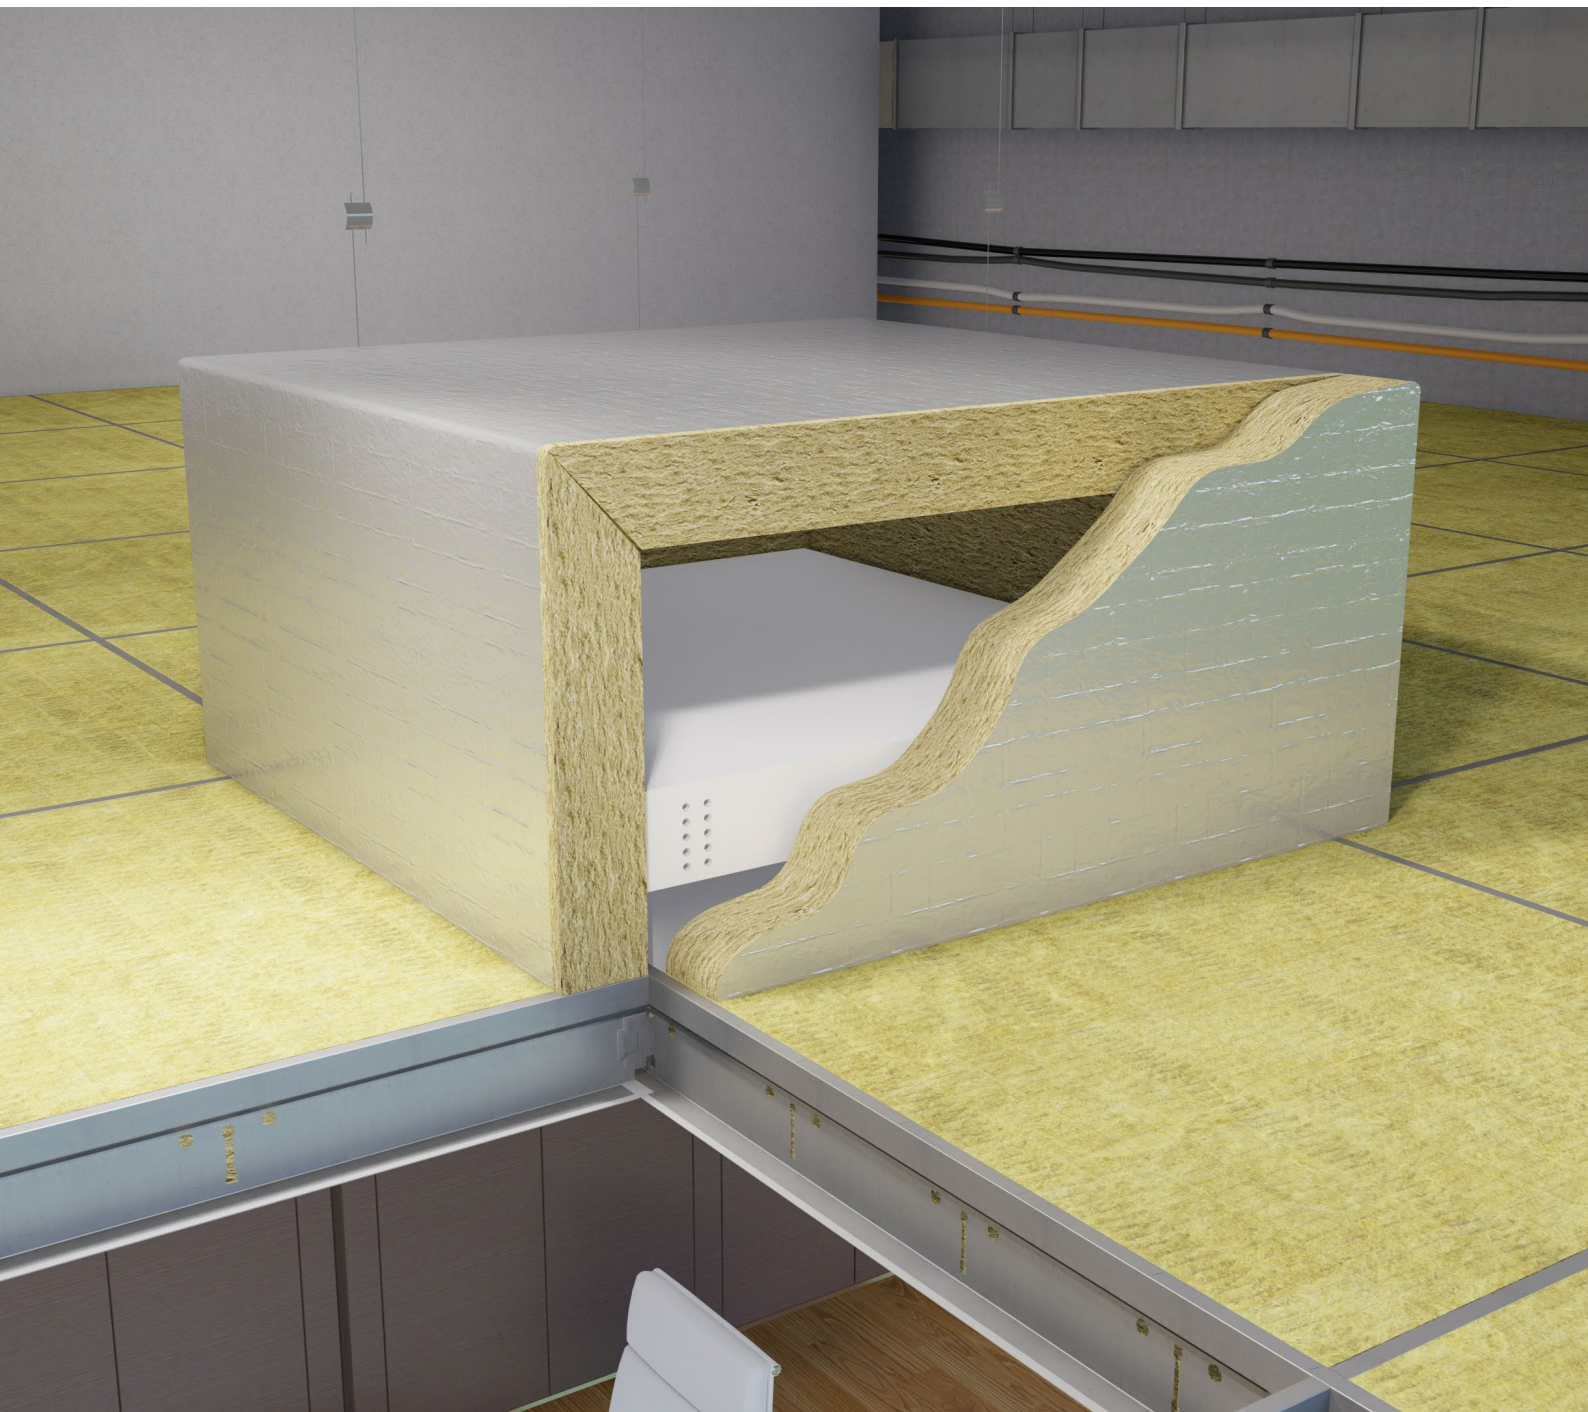

TUOTETIEDOT

Rockfon® Rocklux

Sounds Beautiful

Rockfon® Rocklux

- Äänenvaimennuskotelo, joka estää ääntä siirtymästä kiinteistötekniikan asennusten välillä
- Oikea valinta yhdistelmäksi Rockfon dB -tuotteiden kanssa, jotta puhelut pysyvät luottamuksellisina.
- Soveltuu useisiin teknisiin asennuksiin ja moduulimittoihin.
- Helppo asentaa.

Tuotekuvaus

- Kivivillalevy
- Sisäpuolet: Mineraalifleece
- Ulkopuolet: Alumiinifolio

Käyttöalueet

- Toimisto
- Koulutus
- Terveydenhuolto

Moduulin koko (mm)	Paino (kg/kohde)	Suosittelut asennusjärjestelmä	Tuotantovaiheen vaikutus (A1-A3) (kg CO ₂ eq/m ²)*	Koko elinkaaren vaikutus (A1-C4) (kg CO ₂ eq/m ²)*
1105 x 1105 x 30 ***	4,2	Rockfon® System dB™	3,88	4,82
1780 x 745 x 30 ****	4,5	Rockfon® System dB™		

Rockfon Rocklux toimitetaan kokoamattomana, joten se on koottava. Sisä-/ulkomitat asennusta varten:

*** 725 x 725 x 130 / 785 x 785 x 160 mm: Soveltuvuus teknisissä asennuksissa käytettäviin moduulikokoihin: 600 x 600, 625 x 625, 675 x 675 mm.

**** 1400 x 365 x 130 / 1460 x 425 x 160 mm: Soveltuvuus teknisissä asennuksissa käytettäviin moduulikokoihin: 1200 x 300, 1250 x 312,5, 1350 x 300 mm.

Käytä kahta 1105 x 1105 x 30 mm:n Rockfon Rocklux -koteloa asennettuna alumiiniteipillä teknisissä asennuksissa käytettäviin moduulikokoihin: 1200 x 600, 1250 x 625, 1350 x 600 mm.