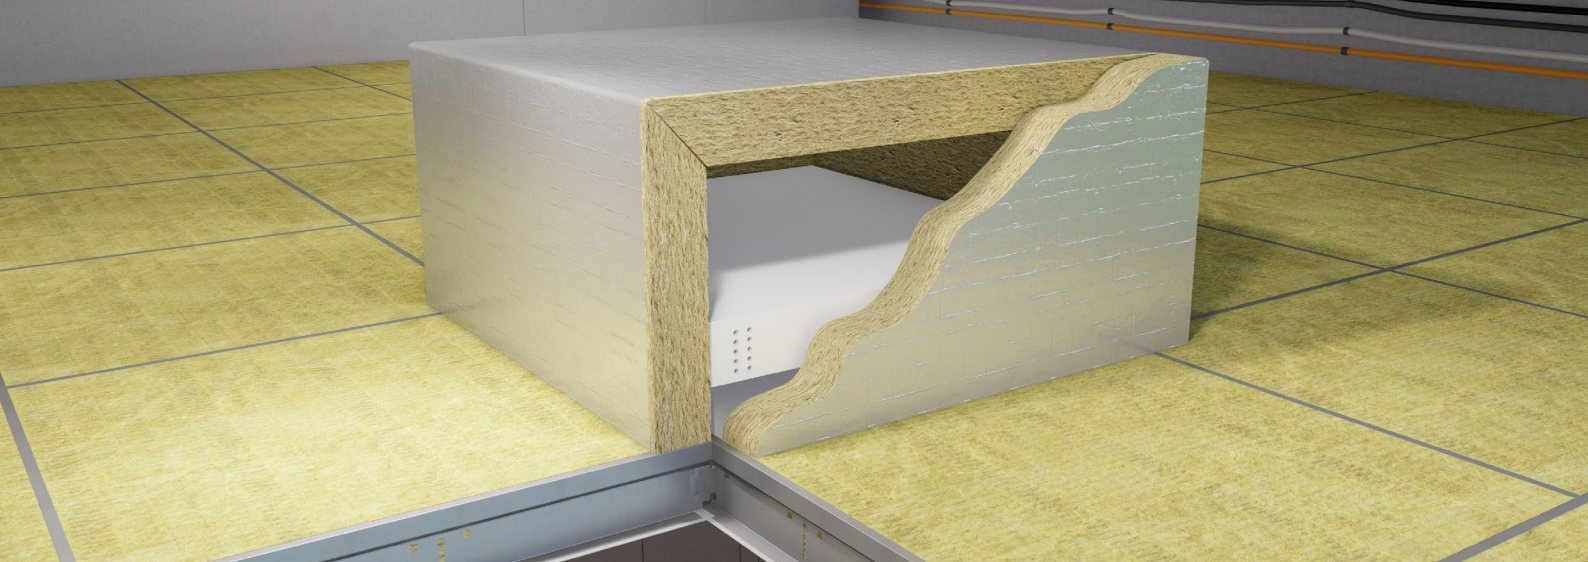

Suorituskyky

Reagoiminen tuleen
A1

Kosteuden ja painumisen kestävyys
RH jopa 100 %

Hygienia
Kivillä ei toimi mikro-organismien kasvualustana

Kierrätettävyys
Täysin kierrätettävä kivillä

Sisäilmasto
Rockfonin alakattotuotteet on luokiteltu luokkaan E1 EN 13964 (EN 717-1) standardin mukaisesti.

Materiaalien turvallisuus
Kaikki Rockfonin tuotteissa käytetyt materiaalit on tarkastettu REACH-asetuksen rajoitettujen ainesosalistan suhteen, eivätkä ne sisällä erityistä huolta aiheuttavia ainesosia (SVHC). Rockfonin kivivillakuidut täyttävät EU:n turvallisten kuitujen säädökset ja niillä on EUCEB-sertifiointi.