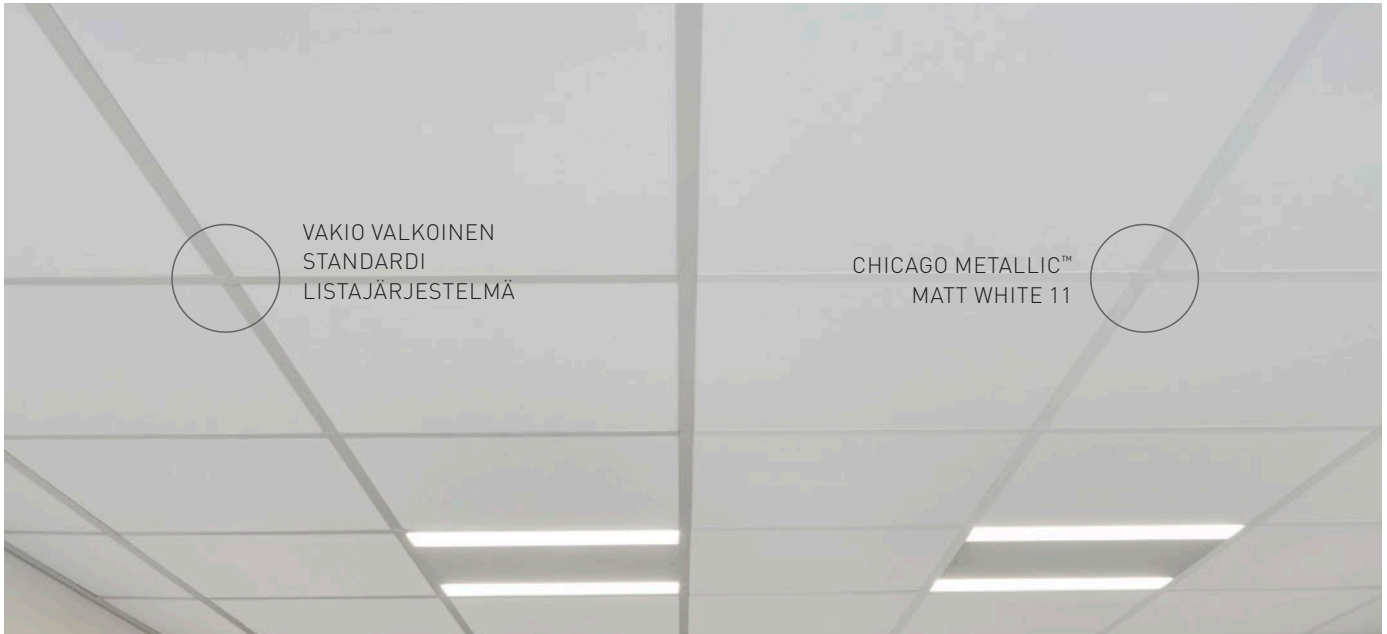

UUSI MATT WHITE LISTAJÄRJESTELMÄ VÄHENTÄÄ LISTOJEN KIILTOA, SEKÄ HEIJASTUKSIA

UNIIKKI STANDARDI

Uusi mattavalkoinen pinta vähentää heijastuksia joita perinteisesti nähdään valkoisissa listajärjestelmissä. Uusi Matt White on matta joka kulmasta katsottuna. Tämä takaa sen, että valon heijastukset jäävät mahdollisimman pieneksi. Tämä ainutlaatuinen matta muotoiluominaisuus tekee valkoisesta listajärjestelmästä valkoisen joka kulmasta.

Matt White on täydellinen ratkaisu sekä osittain piilotettuihin että näkyviin listajärjestelmiin, joissa halutaan päästä mahdollisimman lähelle yhtenäistä näkymää.

MATT WHITE EDUT

- Yhtenäinen valkoinen ulkonäkö kattoosi.
- Akustiikka levyt ja uusi Chicago Metallicin Matt White listajärjestelmä sopii täydellisesti yhteen kiiltoeron ollessa <5%.
- Listojen ja levyjen välillä ei ole lainkaan kontrastia.
- Täydellinen ratkaisu kattojärjestelmiin jossa listat jäävät näkyviin.

Uusi **MATT WHITE** listajärjestelmä on ainutlaatuisen mattapintainen joka vähentää listajärjestelmän ja valkoisten alakattolevyjen välistä visuaalista kontrastia.

Matt White listajärjestelmä on saatavilla sekä **T15** että **T24** listajärjestelmissä.

Uusi mattapinta antaa katolle **ELEGANTIN** ja **YHTENÄISEN** ilmeen.