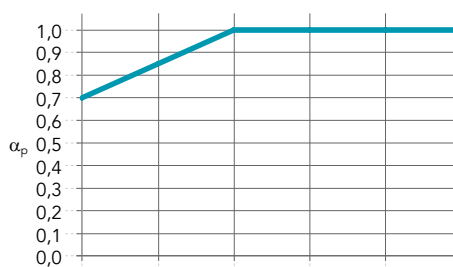

Tuotekuvaus

- Kivivillelevy kapseloitu akustisesti toimivalla kalvolla

Käyttöalueet

- Toimisto
- Koulutus
- Vapaa-aika ja liikunta
- Vähittäiskauppa

Tuote	Moduulin koko (mm)	Paino (kg/m ²)
Rockfon Bass Plus	1200 x 600 x 50	2,7
Rockfon Bass Plus - Blanka 20mm	1200 x 600 x 70	5,0

Suorituskyky

Äänenvaimennus
 α_w : 1,00 (Luokka A)

Paksuus (mm) /
 Asennuskorkeus (mm)

	125 Hz	250 Hz	500 Hz	1000 Hz	2000 Hz	4000 Hz	α_w	Absorptioluokka	NRC
Blanka A 20mm + Bass Plus - 70 / 200	0,70	0,85	1,00	1,00	1,00	1,00	1,00	A	1,00