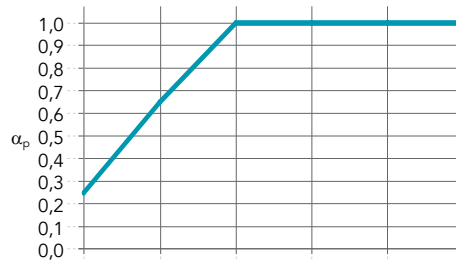

Kehyksen syvyys on aina 61 mm. Paneelikokoja on mahdollisuus räätälöidä tarpeen mukaan.

Minimikoko (L x K): 600 x 600

Maksimikoko (L x K): 4000 x 1800

Suorituskyky

Äänenvaimennus
 α_w : 0,95 (Luokka A)

Paksuus (mm) /
Asennuskorkeus (mm)

	125 Hz	250 Hz	500 Hz	1000 Hz	2000 Hz	4000 Hz	α_w	Absorptioluokka	NRC
61 / 61	0,25	0,65	1,00	1,00	1,00	1,00	0,95	A	0,90

Reagoiminen tuleen

B-s1,d0
Perustuu standardiin EN 13501-1

Puhdistaminen

- Kehys: Imurointi, kosteapyyhintä ja matalapainevaahtopesu
- Canvas: Imurointi, kosteapyyhintä ja normaali konepesu 70 asteessa