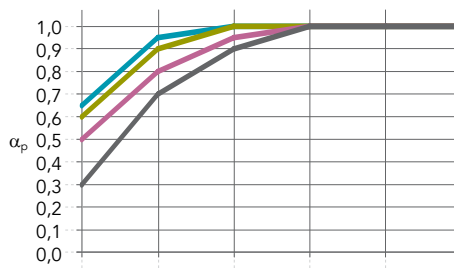

*Täydelliset tiedot ympäristövaikutuksista löydät tuotteidemme EPD-asiakirjoista, jotka ovat saatavilla osoitteesta rockfon.link/fi-epd. Laskentamenetelmien ja oletusarvojen eroista johtuen ympäristövaikutusten arvot eivät välttämättä ole suoraan vertailukelpoisia eri valmistajien välillä.

Suorituskyky

Äänenvaimennus

α_w : 1,00:een asti (Luokka A)

Reunamuoto: Paksuus (mm) / Asennuskorkeus (mm)

	125 Hz	250 Hz	500 Hz	1000 Hz	2000 Hz	4000 Hz	α_w	Absorptioluokka	NRC
A: 40 / 200	0,65	0,95	1,00	1,00	1,00	1,00	0,95	A	1,00
E: 40 / 200	0,60	0,90	1,00	1,00	1,00	1,00	0,95	A	1,00
Muut reunamallit: 40 / 200	0,50	0,80	0,95	1,00	1,00	1,00	1,00	A	0,95
Muut reunamallit: 40 / 40	0,30	0,70	0,90	1,00	1,00	1,00	0,95	A	0,90